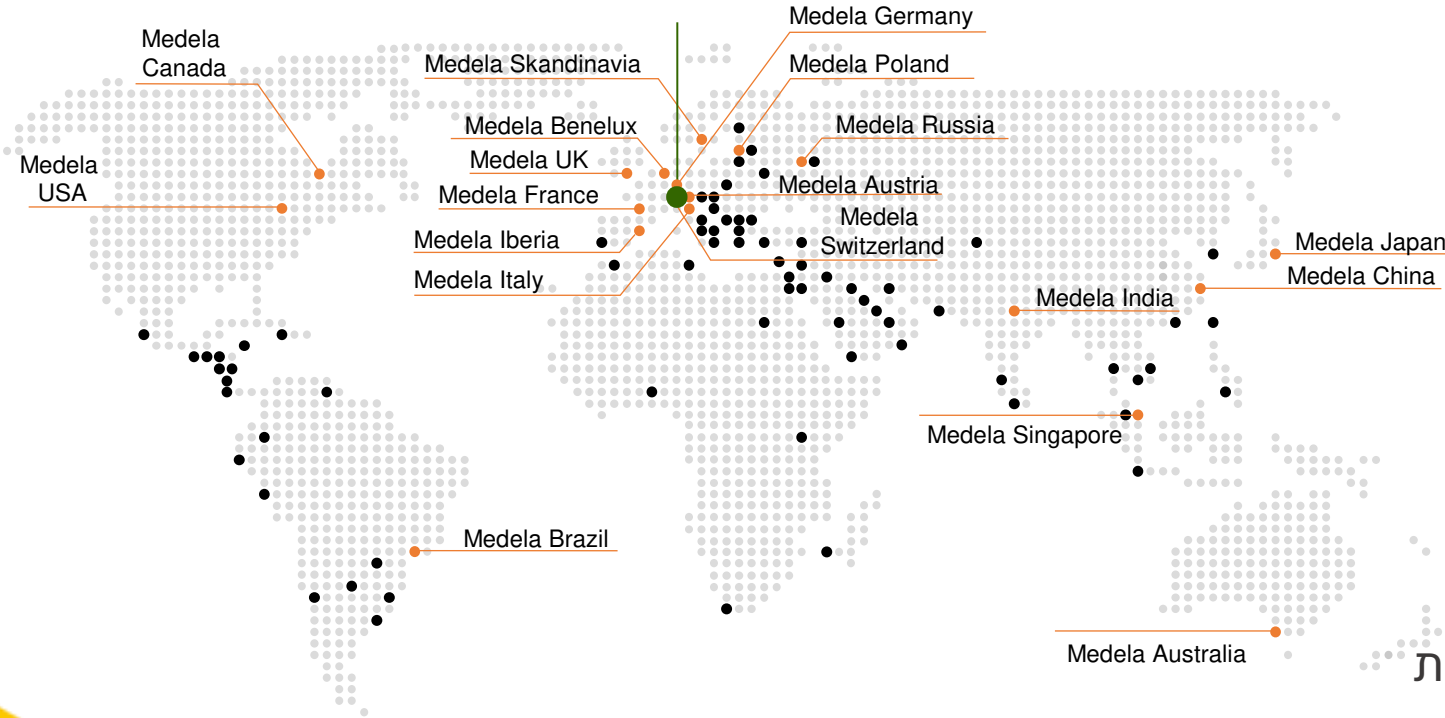

medela 
mother's milk,
everyday amazing™

Switzerland, Baar
Headquarter

אודות החברה

- משרדי חברה ראשיים: שוויץ
- נוסדה בשנת 1961 ע"י אולה לארסון.
- מונה כ- 1800 עובדים ברחבי העולם.
- מיוצגת ע"י 21 חברות בת באירופה, אמריקה, אסיה ואוסטרליה.
- נוכחת בכ-100 מדינות ברחבי העולם באמצעות רשת הפצה עצמאית.