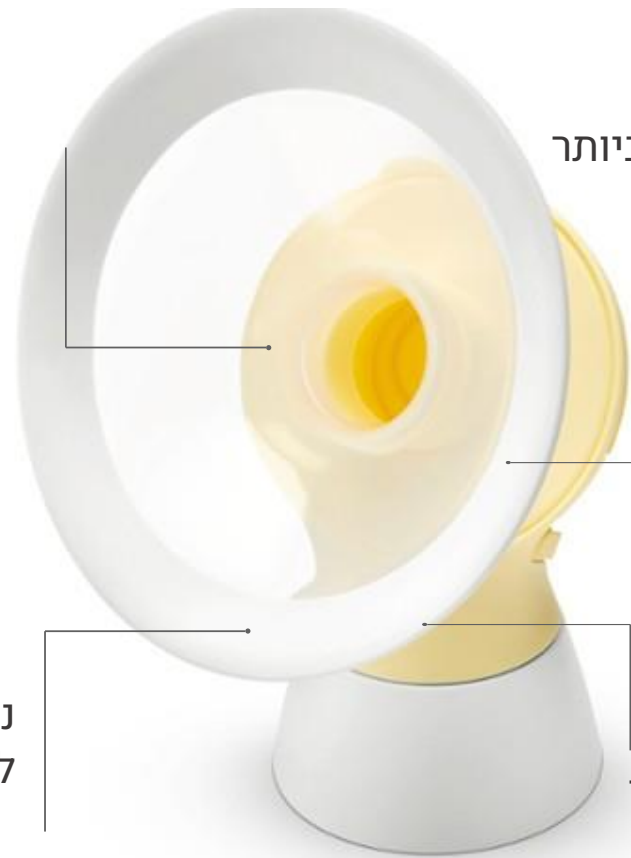

טכנולוגיית Flex

פיתוח חדשני של מגיני שד PersonalFit Flex - לשאיבה נוחה ויעילה יותר

הגנת הצפה (מערכת סגורה)

מאפשרת לשאוב בתנוחה הנוחה ביותר

- צורת אליפסה ובזווית 105 מעלות תואמת צורות וגדלים שונים של שדיים

- משפרת את זרימת החלב: מהירות גבוהה וכמות גדולה יותר של חלב ב-11.4%, מוכח קלינית

קיימים ארבעה גדלי פתחים:

21 מ"מ, 24 מ"מ, 27 מ"מ, 30 מ"מ

ניתן לסובב את צורת האליפסה של מגן השד 360° למיקום הנוח ביותר בעת השאיבה

שפה רכה, חלקה וגמישה מסייעת לאטימה עדינה של מגן השד